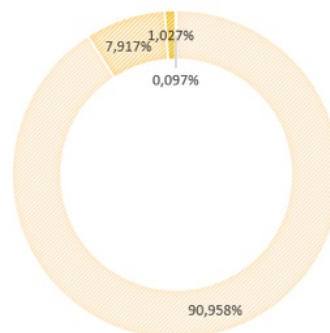

La Branche Animation

Aujourd'hui c'est

13 300 structures

&

145 000 personnes en emploi

DES STRUCTURES MAJORITAIREMENT DE PETITE
TAILLE

Moins de 10 salariés 11 à 49 salariés
50 à 299 salariés 300 salariés et plus